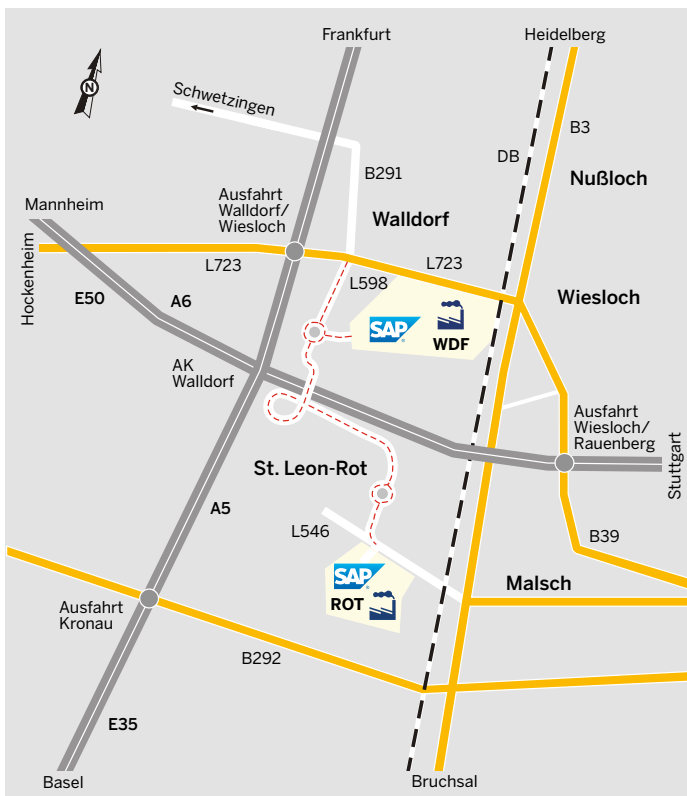

Walldorf

Anfahrtsbeschreibung

ANSCHRIFT

SAP Deutschland AG & Co. KG
WDF19
Hasso-Plattner-Ring 3
69190 Walldorf

WDF20
Hasso-Plattner-Ring 5
69190 Walldorf

WDF21
Hasso-Plattner-Ring 7
69190 Walldorf

T +49 (0) 6227 7-47474

ANREISE

per PKW

Anfahrt über die Autobahn A6 Abfahrt Wiesloch/Rauenberg in Richtung Walldorf:

- Folgen Sie der L 723 (B39) bis nach Walldorf.
- Fahren Sie an der Ausfahrt „SAP Headquarters“ vorbei und ordnen Sie sich auf der linken Fahrspur ein.
- Biegen Sie an der Ampelkreuzung nach Links Richtung St. Leon-Rot ab (L598).
- Folgen Sie dem Straßenverlauf bis zum Kreisverkehr. Verlassen Sie diesen an der 3. Ausfahrt und biegen Sie in den Hasso-Plattner Ring ein.
- Folgen Sie dem Straßenverlauf bis zum nächsten Kreisverkehr und verlassen Sie diesen an der ersten Abfahrt. Biegen Sie direkt danach rechts in den Besucherparkplatz ein.
- Bitte folgen Sie der Fußwegbeschilderung. Der Empfang für die Gebäude 19 und 21 befindet sich im **WDF21**.

Anfahrt über die Autobahn A5 Abfahrt Walldorf/Wiesloch in Richtung Walldorf:

- Biegen Sie nach der Ausfahrt (aus Süd oder Nord kommend) auf die L 723 Richtung Walldorf ab.
- Ordnen Sie sich an der Ampelkreuzung in die rechte Fahrspur ein. Überqueren Sie die Kreuzung und halten sich direkt danach auf der rechten Seite, um an der Ausfahrt „SAP Deutschland“ rechts abzufahren.
- Folgen Sie dem Hasso-Plattner-Ring bis zum Kreisverkehr. Verlassen Sie den Kreisverkehr an der 2. Ausfahrt (geradeaus) und biegen direkt danach in den Besucherparkplatz ein.
- Bitte folgen Sie der Fußwegbeschilderung. Der Empfang für die Gebäude 19 und 21 befindet sich im **WDF21**.

per Bus/Bahn

ab Mannheim/Heidelberg/Karlsruhe

- Bitte benutzen Sie den Bahnlinien S3/S4 (DB Regio AG: Germersheim – Speyer – Ludwigshafen – Mannheim) bis zum Bahnhof Wiesloch-Walldorf.
- Vom Bahnhof Wiesloch-Walldorf fahren Sie mit dem Bus Nr. 707 oder 721 in Richtung „Industriegebiet Walldorf, SAP“.
- In ca. 10 Autominuten erreichen Sie SAP Deutschland.